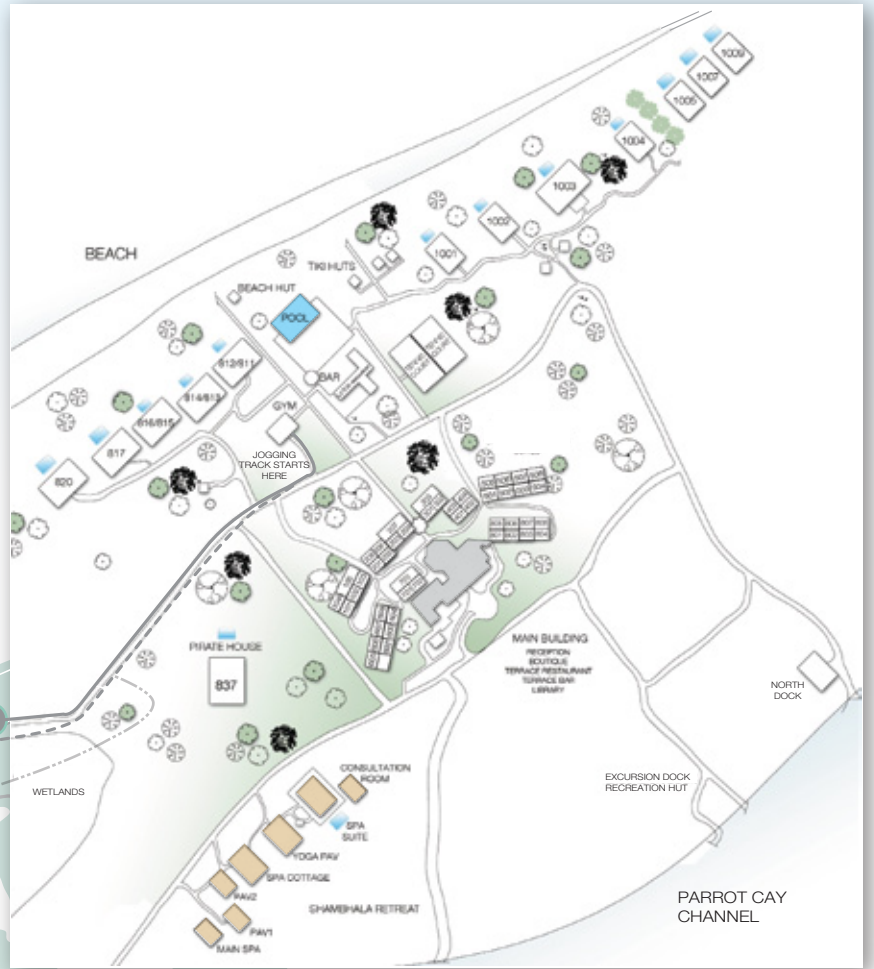

COMO
PARROT CAY

ISLAND MAP

MAP LEGEND

- Parrot Cay Main Building
- Resort and Private Pool
- COMO Shambhala Wellness Centre