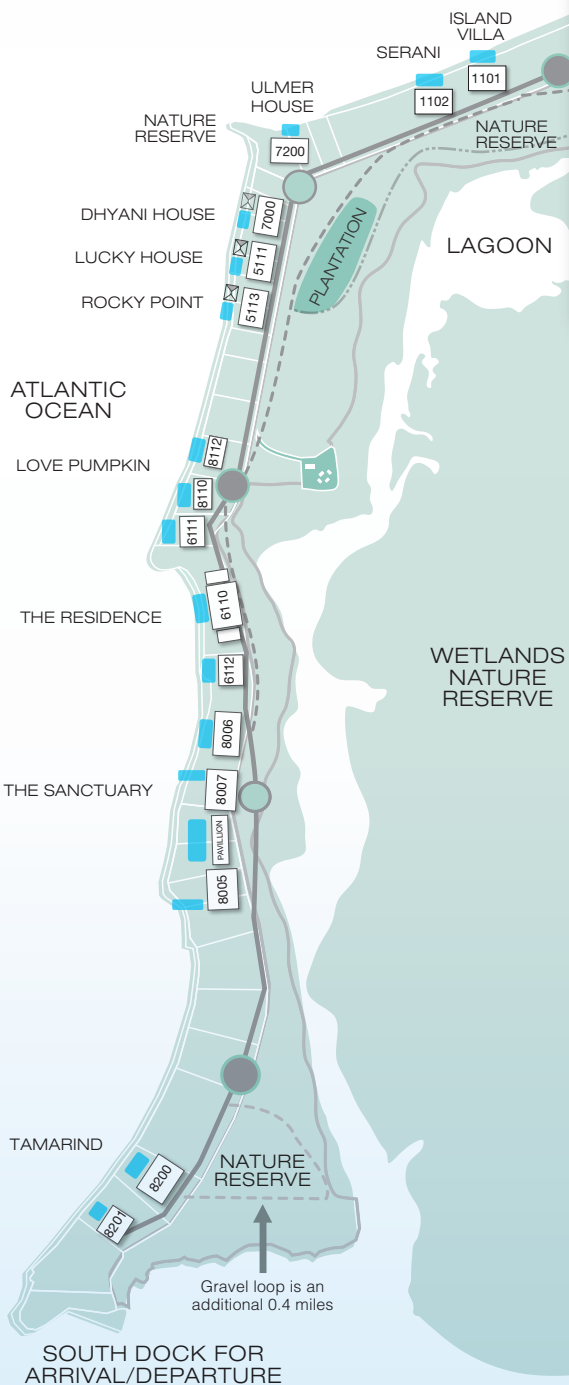

COMO
PARROT CAY

ISLAND MAP

MAP LEGEND

- Parrot Cay Main Building
- Resort and Private Pool
- COMO Shambhala Wellness Centre