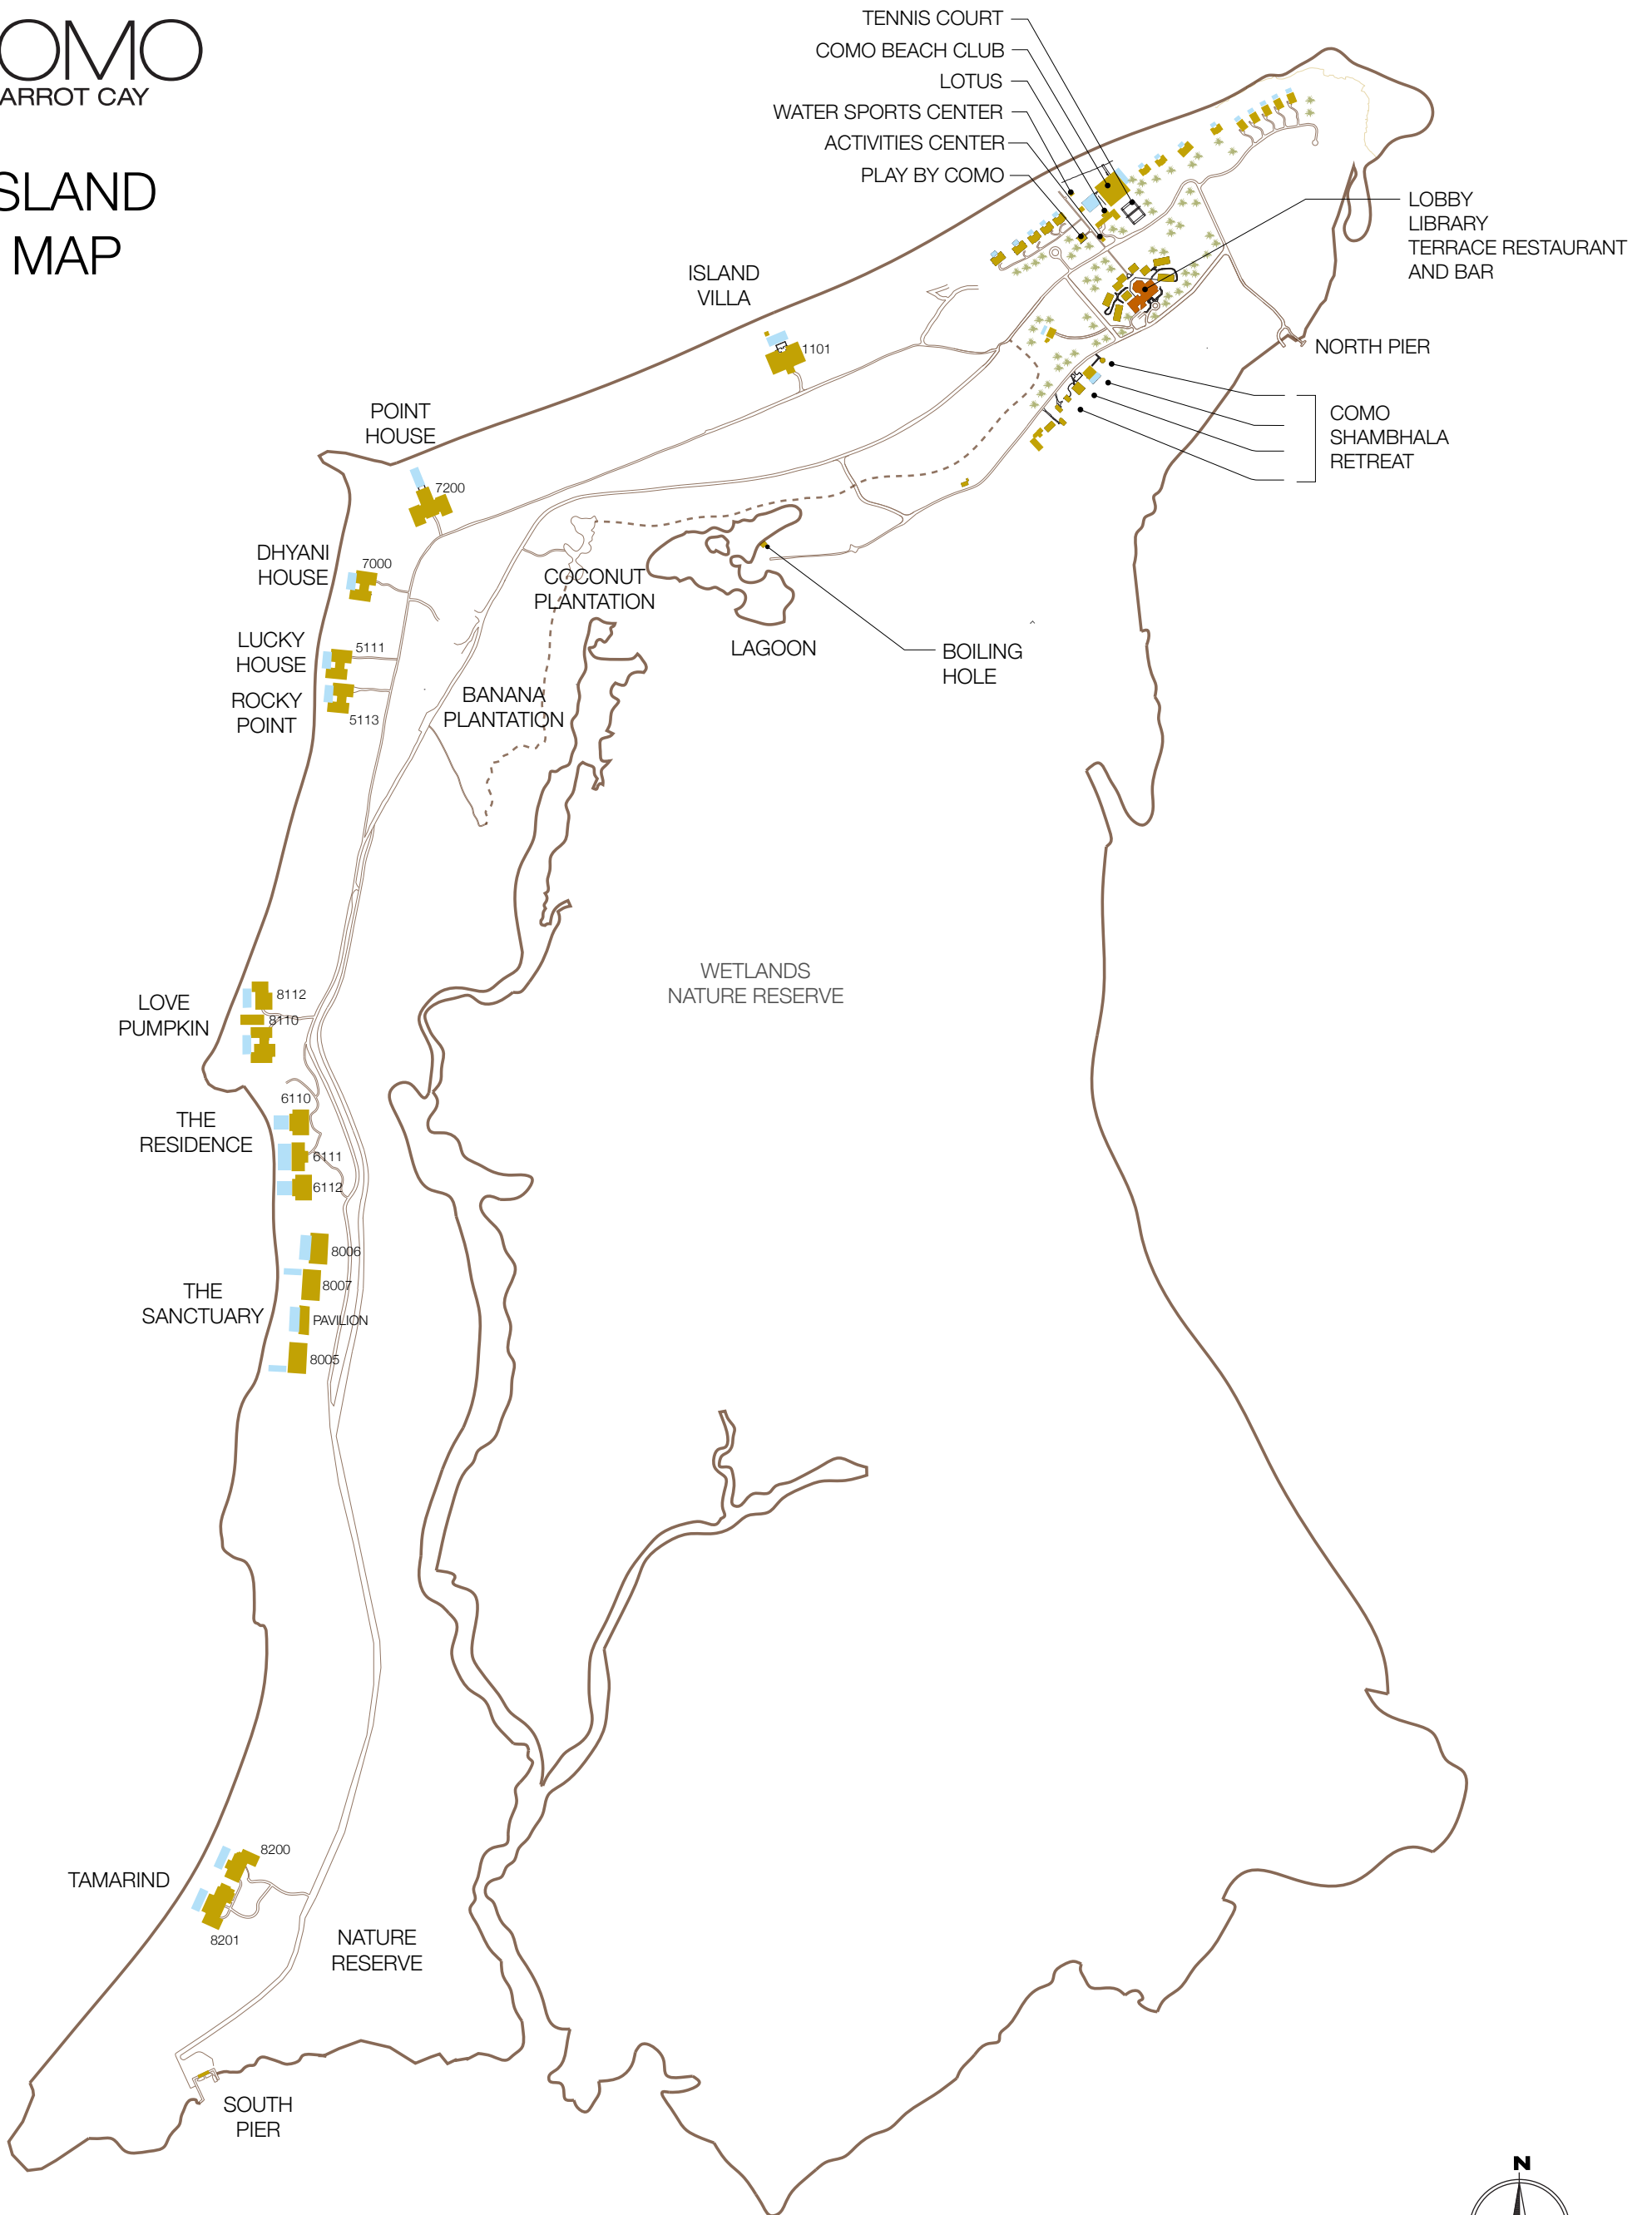

COMO  
PARROT CAY

# ISLAND MAP

NOTE: NOT DRAWN TO SCALE